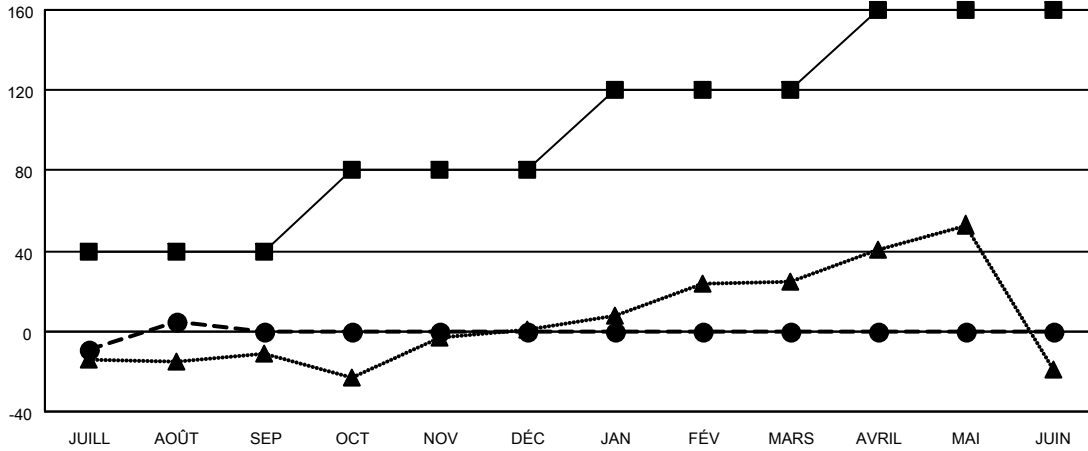

# MONTHLY MEMBERSHIP PROGRESS REPORT

LIEU SWITZERLAND

District 102 W

Results as of: 8/31/2023

Clubs			
RESULTATS POUR 2023-2024			
TRIMESTRE	BUT CONCERNANT LES NOUVEAUX CLUBS	NOUVEAUX CLUBS	CLUBS ANNULÉS
JUILL/AOÛT/SEP	1	0	0
OCT/NOV/DÉC	1	0	0
JAN/FÉV/MARS	1	0	0
AVRIL/MAI/JUIN	0	0	0

Membres			
RESULTATS POUR 2023-2024			
TRIMESTRE	OBJECTIF DE CROISSANCE NETTE DE L'EFFECTIF	CROISSANCE ACTUELLE DE L'EFFECTIF	TOTAL DES MEMBRES RADIES (y compris les transferts)
JUILL/AOÛT/SEP	40	39	28
OCT/NOV/DÉC	40	0	0
JAN/FÉV/MARS	40	0	0
AVRIL/MAI/JUIN	40	0	0

BUTS ET NOUVEAUX CLUBS REELS - CUMULATIF

-■- BUTS DE L'ANNEE ACTUELLE CONCERNANT LES NOUVEAUX CLUBS  
 -●- NOUVEAUX CLUBS REELS POUR L'ANNEE ACTUELLE  
 -▲- NOUVEAUX CLUBS REELS L'ANNEE DERNIERE

BUTS ET MEMBRES REELS - CUMULATIF