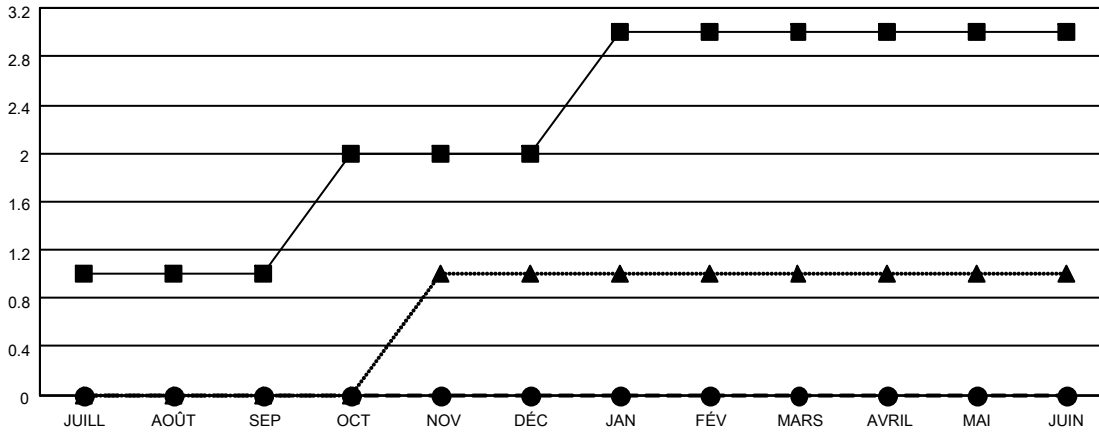

# MONTHLY MEMBERSHIP PROGRESS REPORT

LIEU SWITZERLAND

District 102 W

Results as of: 8/31/2023

Clubs			
RESULTATS POUR 2023-2024			
TRIMESTRE	BUT CONCERNANT LES NOUVEAUX CLUBS	NOUVEAUX CLUBS	CLUBS ANNULÉS
JUILL/AOÛT/SEP	1	0	0
OCT/NOV/DÉC	1	0	0
JAN/FÉV/MARS	1	0	0
AVRIL/MAI/JUIN	0	0	0

Membres			
RESULTATS POUR 2023-2024			
TRIMESTRE	OBJECTIF DE CROISSANCE NETTE DE L'EFFECTIF	CROISSANCE ACTUELLE DE L'EFFECTIF	TOTAL DES MEMBRES RADIES (y compris les transferts)
JUILL/AOÛT/SEP	40	39	28
OCT/NOV/DÉC	40	0	0
JAN/FÉV/MARS	40	0	0
AVRIL/MAI/JUIN	40	0	0

BUTS ET NOUVEAUX CLUBS REELS - CUMULATIF

-■- BUTS DE L'ANNEE ACTUELLE CONCERNANT LES NOUVEAUX CLUBS  
 -●- NOUVEAUX CLUBS REELS POUR L'ANNEE ACTUELLE  
 -▲- NOUVEAUX CLUBS REELS L'ANNEE DERNIERE

BUTS ET MEMBRES REELS - CUMULATIF